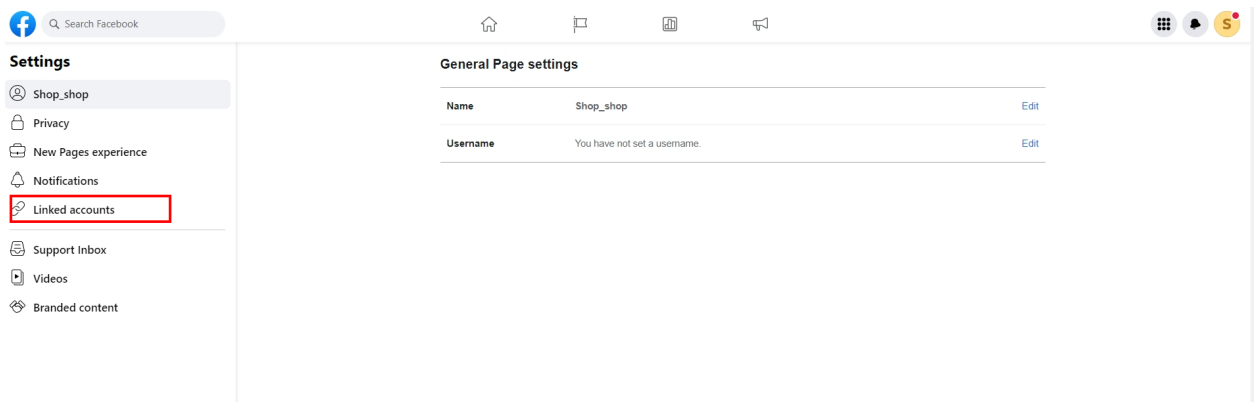

4. เลือก **Linked accounts** จากเมนูการตั้งค่าเพจ