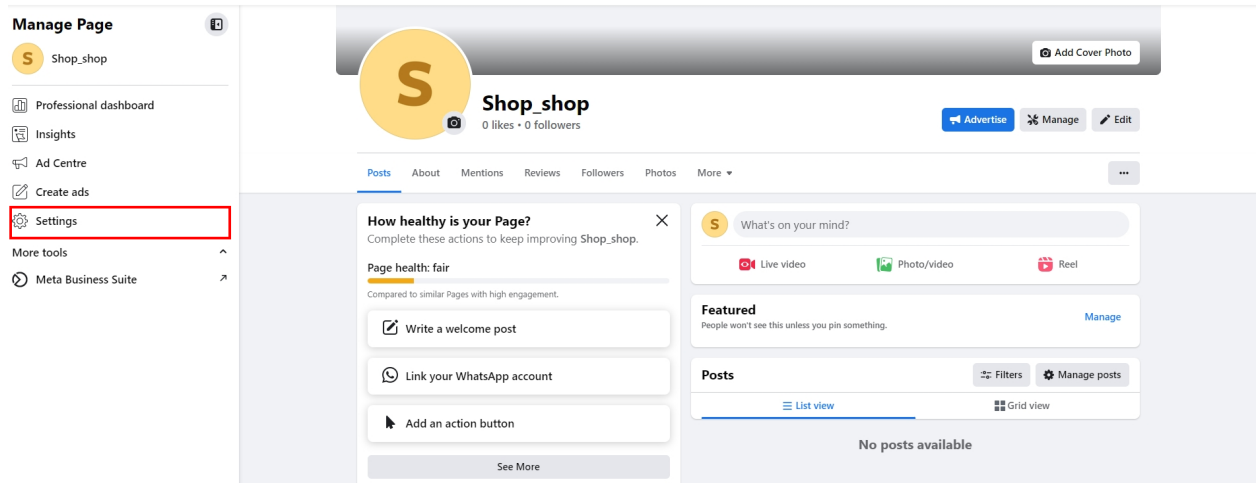

### 3. เลือก **Settings** ด้านล่างของเมนูจัดการเพจ