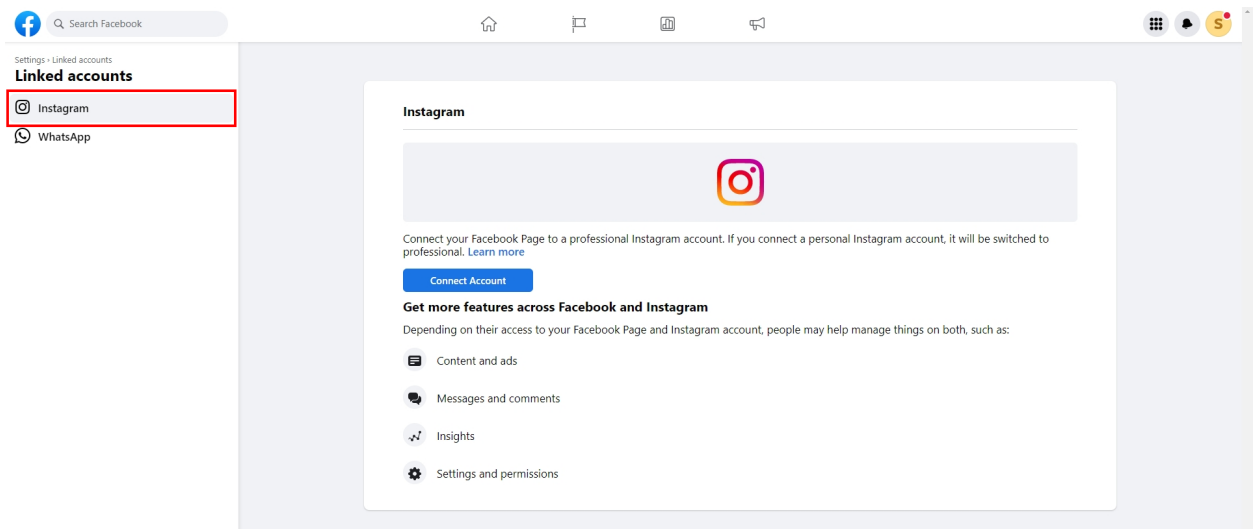

5. เลือก **Instagram**