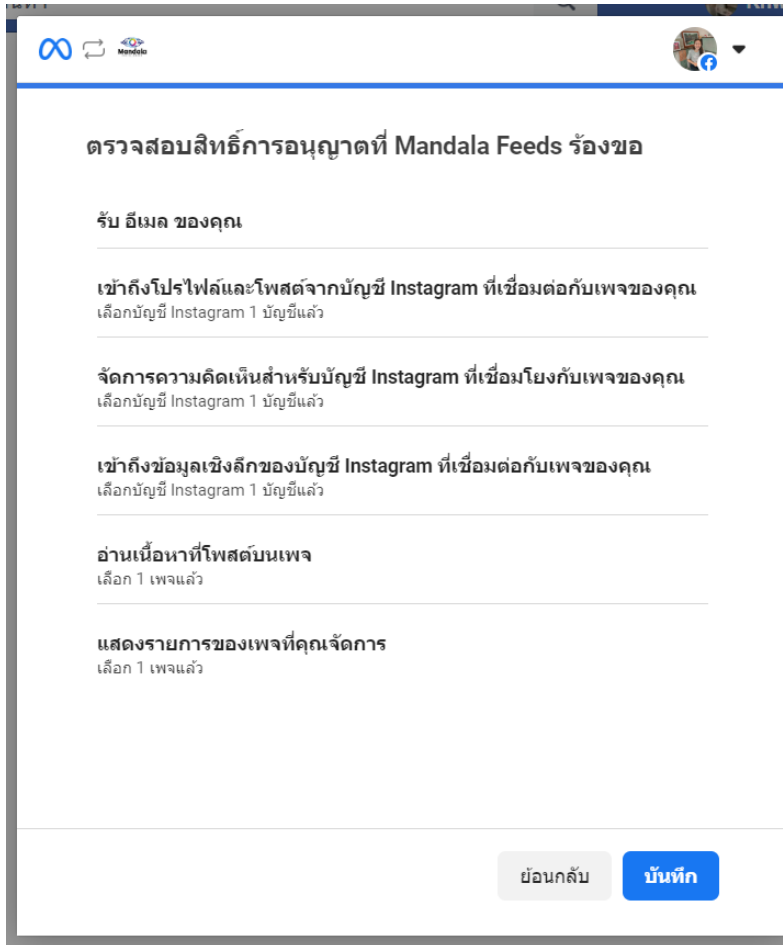

เลือกบัญชี Instagram ปัจจุบันเท่านั้น  
การดำเนินการนี้จะมอบสิทธิ์การเข้าถึงบัญชี Instagram ที่คุณเลือกให้กับ Mandala Feeds เท่านั้น

เลือกทั้งหมด

[Account Name]

[Account Name]

ย้อนกลับ **ดำเนินการต่อ**

5. อนุญาตสิทธิการเข้าถึงโปรไฟล์ เนื่องจาก Mandala AI จำเป็นต้องใช้สิทธิในการเข้าถึงโปรไฟล์และโพสต์จากบัญชี Instagram ที่เชื่อมต่อกับเพจของคุณ และสิทธิในการแสดงรายการของเพจที่คุณจัดการ และ เข้าถึงข้อมูลเชิงลึกของบัญชี Instagram ที่เชื่อมต่อกับเพจของคุณ