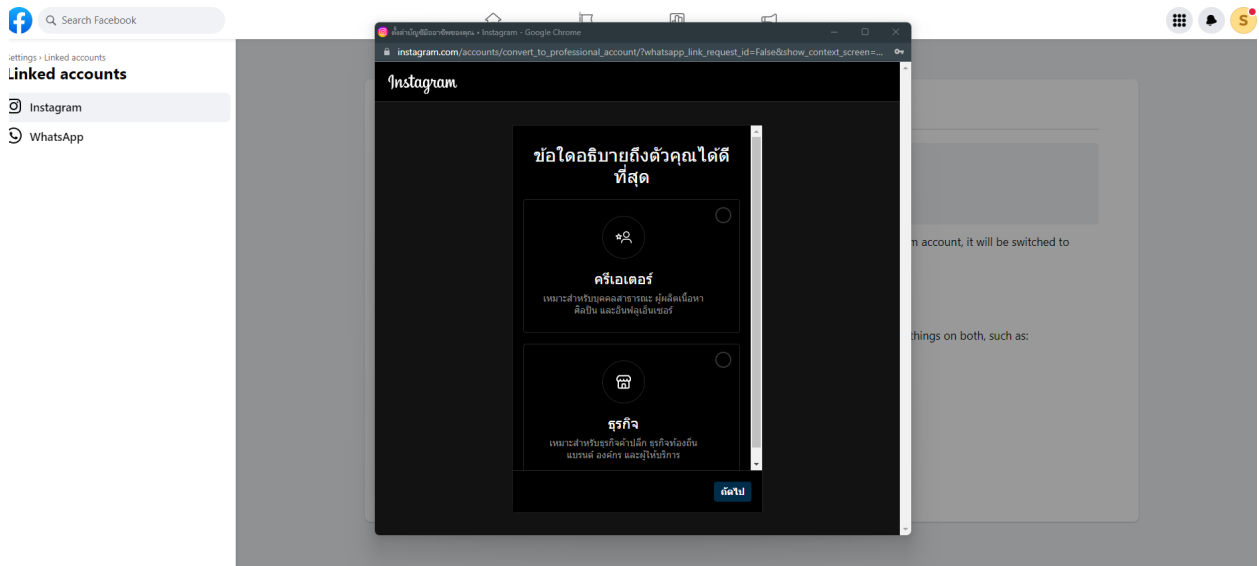

10. เมื่อเข้าสู่ระบบเรียบร้อย จะให้ระบุการตั้งค่าบัญชีของคุณเพิ่มเติม เพื่อปรับบัญชีของคุณให้เป็น Creator หรือ Business เมื่อเลือกประเภทเรียบร้อย จากนั้นกด **ถัดไป**